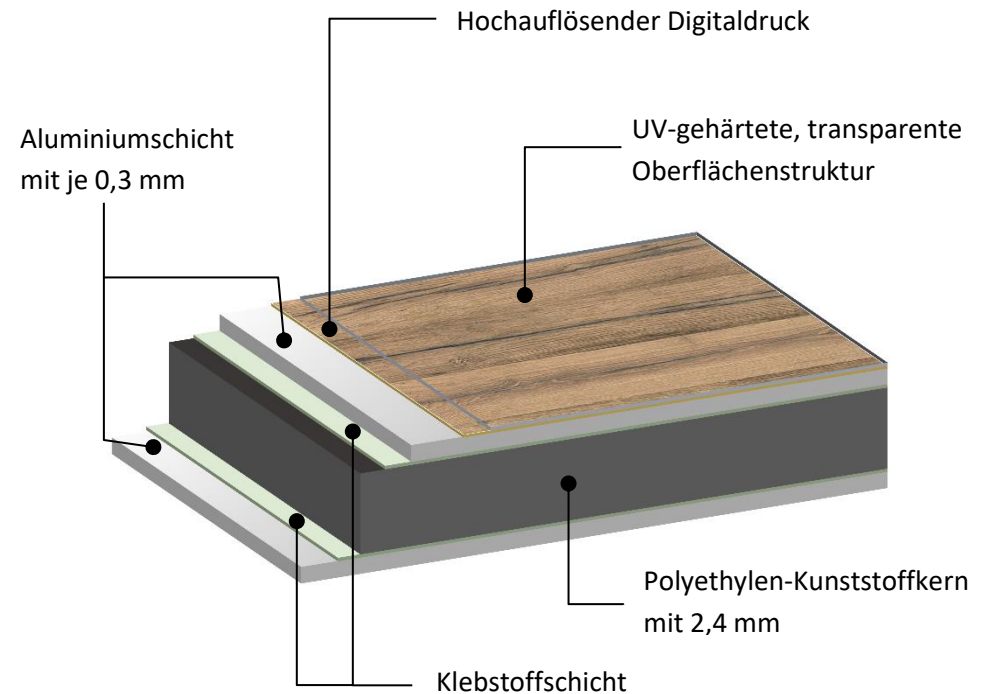

W00040

Frisch & Gesund

RAL3003

Rubinrot – Kristalloberfläche
weitere RAL oder NCS Töne möglich

ARCHITEKTEN, PLANER, DESIGNER

*„Architektur kombiniert Kunst und Technologie,
um die Umwelt nach den Bedürfnissen des Menschen zu ordnen“
- Louis Hellmann (Architekt) -*

Eine Teilsanierung in Kürze verkleidet oder ein Neubau von langer Hand geplant. Mit den unkomplizierten Wanddekorplatten von Wandbreite können Sie den Wunsch Ihrer Kunden nach Fugenlosigkeit, individuellem Design und einfacher Reinigung in ein Konzept bringen. Die Verkleidungen können an Wänden und Decken angebracht werden. Durch unseren plattenübergreifenden Druck sind der fortlaufenden Gestaltung und Kreativität keine Grenzen gesetzt. Die verschiedenen Oberflächenversiegelungen (s. Seite 27) sorgen für eine wirklichkeitsnahe, reale und angenehme Haptik. Unsere Platten sind rückseitig einfräsbar, so können Innen- und Außenkanten in einer Platte ohne Unterbrechungen abgebildet werden.