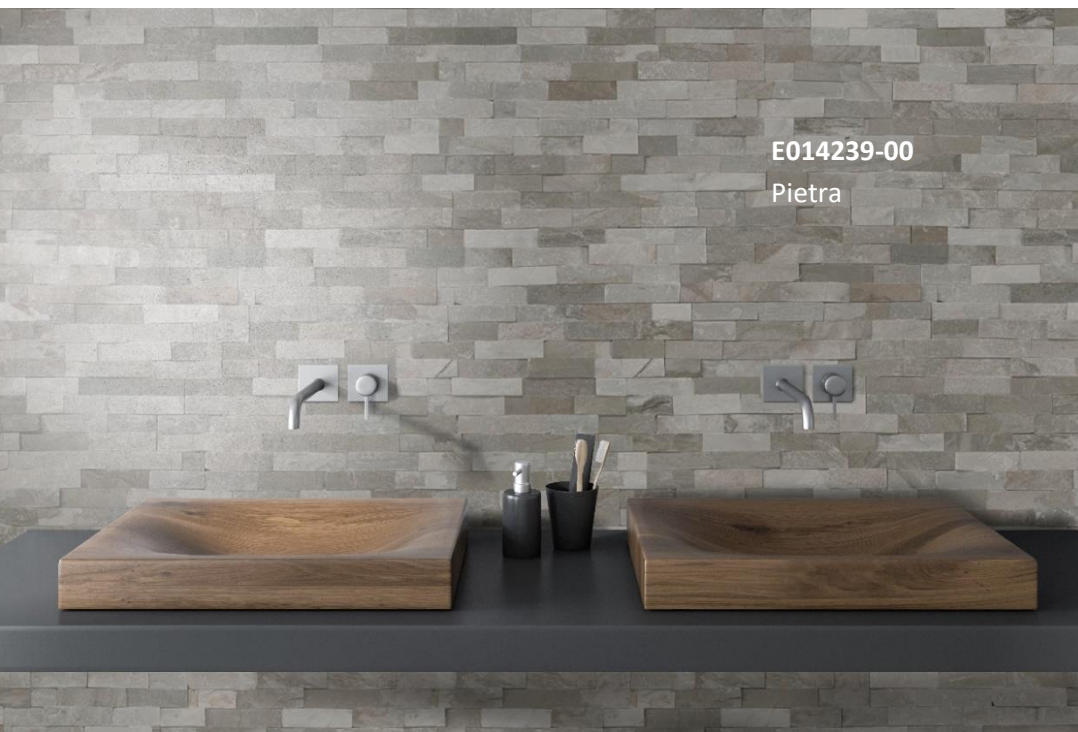

W00040

Frisch & Gesund

RAL3003

Rubinrot – Kristalloberfläche
weitere RAL oder NCS Töne möglich

ARCHITEKTEN, PLANER, DESIGNER

*„Architektur kombiniert Kunst und Technologie,
um die Umwelt nach den Bedürfnissen des Menschen zu ordnen“
- Louis Hellmann (Architekt) -*

Eine Teilsanierung in Kürze verkleidet oder ein Neubau von langer Hand geplant. Mit den unkomplizierten Wanddekorplatten von Wandbreite können Sie den Wunsch Ihrer Kunden nach Fugenlosigkeit, individuellem Design und einfacher Reinigung in ein Konzept bringen. Die Verkleidungen können an Wänden und Decken angebracht werden. Durch unseren plattenübergreifenden Druck sind der fortlaufenden Gestaltung und Kreativität keine Grenzen gesetzt. Die verschiedenen Oberflächenversiegelungen (s. Seite 27) sorgen für eine wirklichkeitsnahe, reale und angenehme Haptik. Unsere Platten sind rückseitig einfräsbar, so können Innen- und Außenkanten in einer Platte ohne Unterbrechungen abgebildet werden.