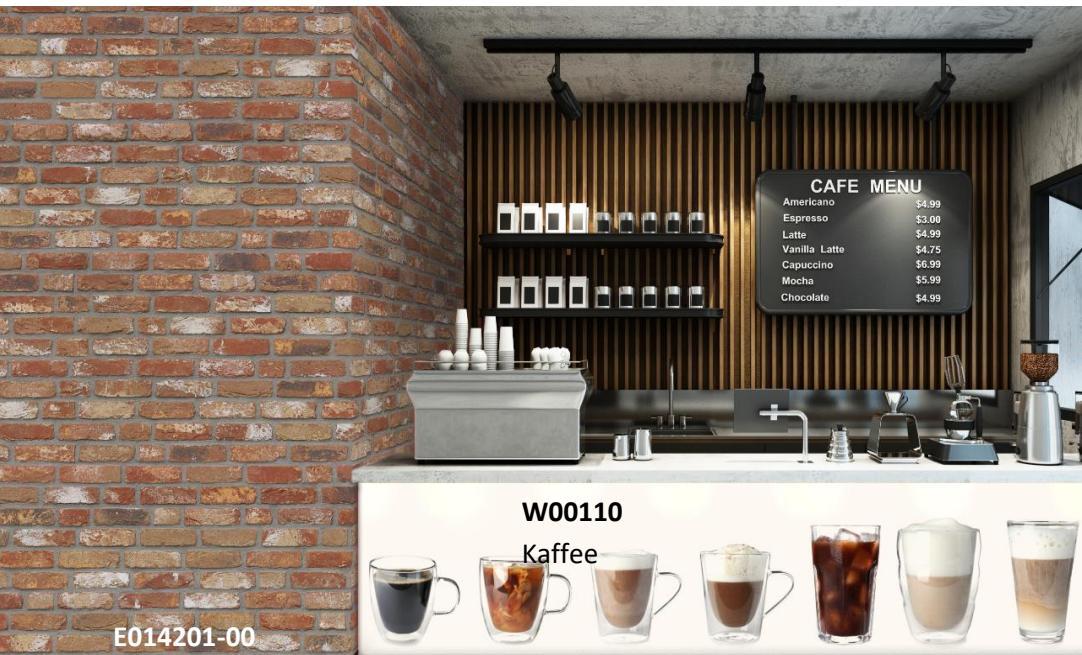

E014201-00
Backsteinwand