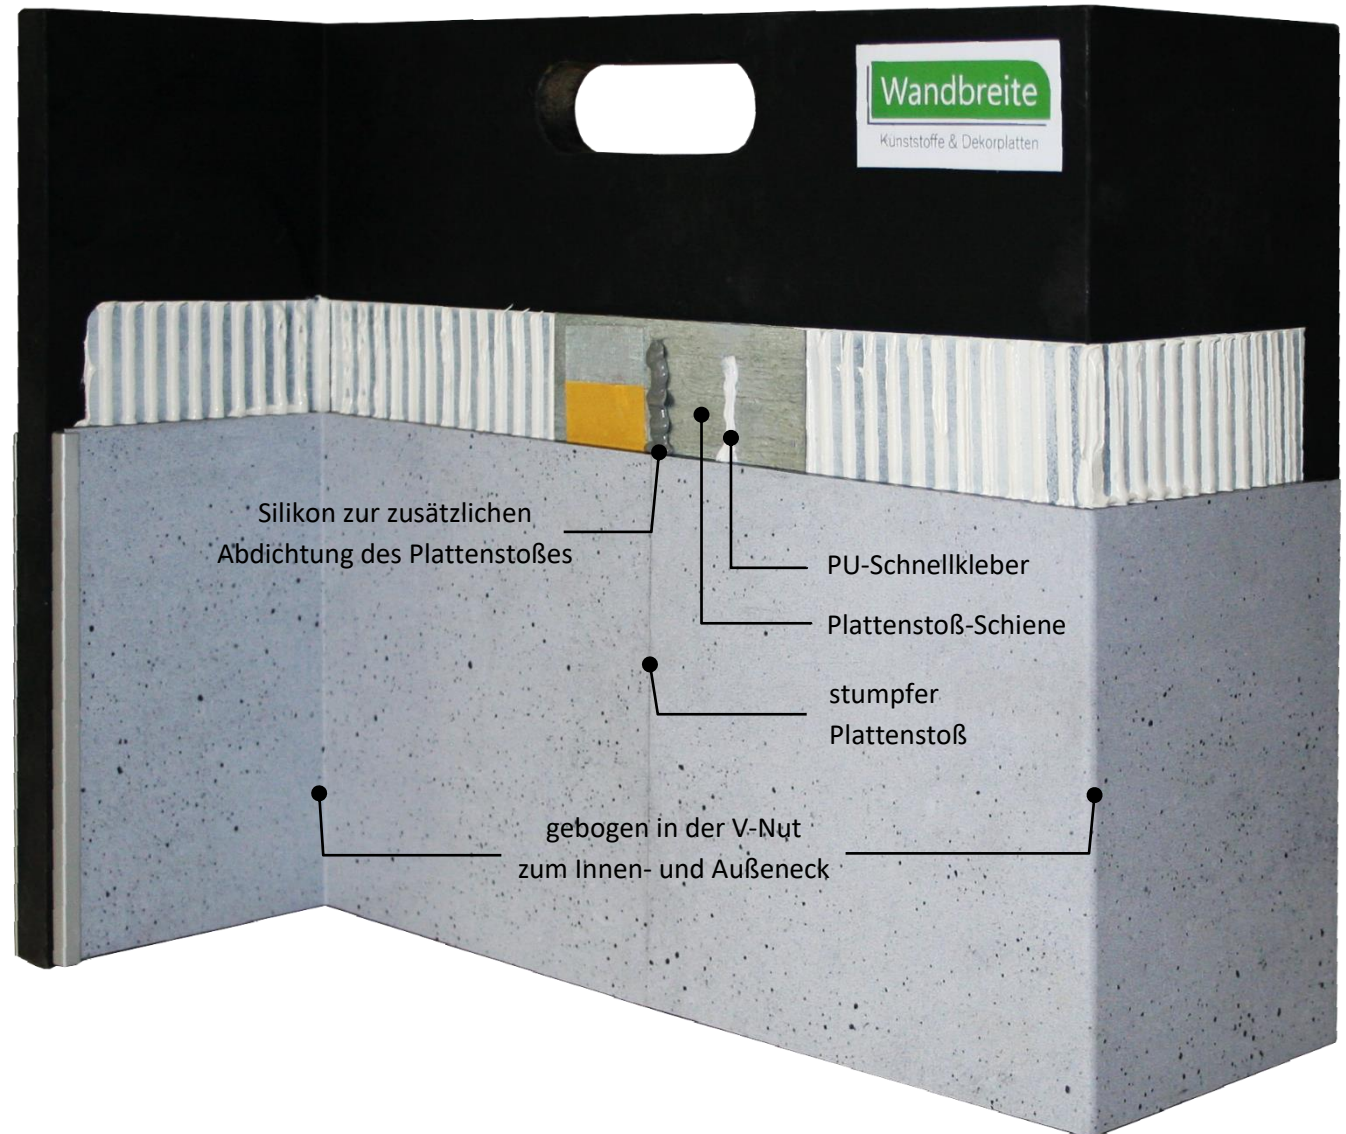

MÖGLICHKEITEN DER VERKLEBUNG

Punktuelle Verklebung

- Silikon und Schaumklebeband werden punktuell auf der Rückseite der Dekorplatte aufgebracht. Anschließend wird diese auf der Wandfläche verklebt.

Vollflächige Verklebung

- Der 2-K PU Kleber wird mit einer Zahnpachtel vollflächig auf der Wandfläche aufgebracht. Anschließend wird die Dekorplatte im Kleberbett verlegt.