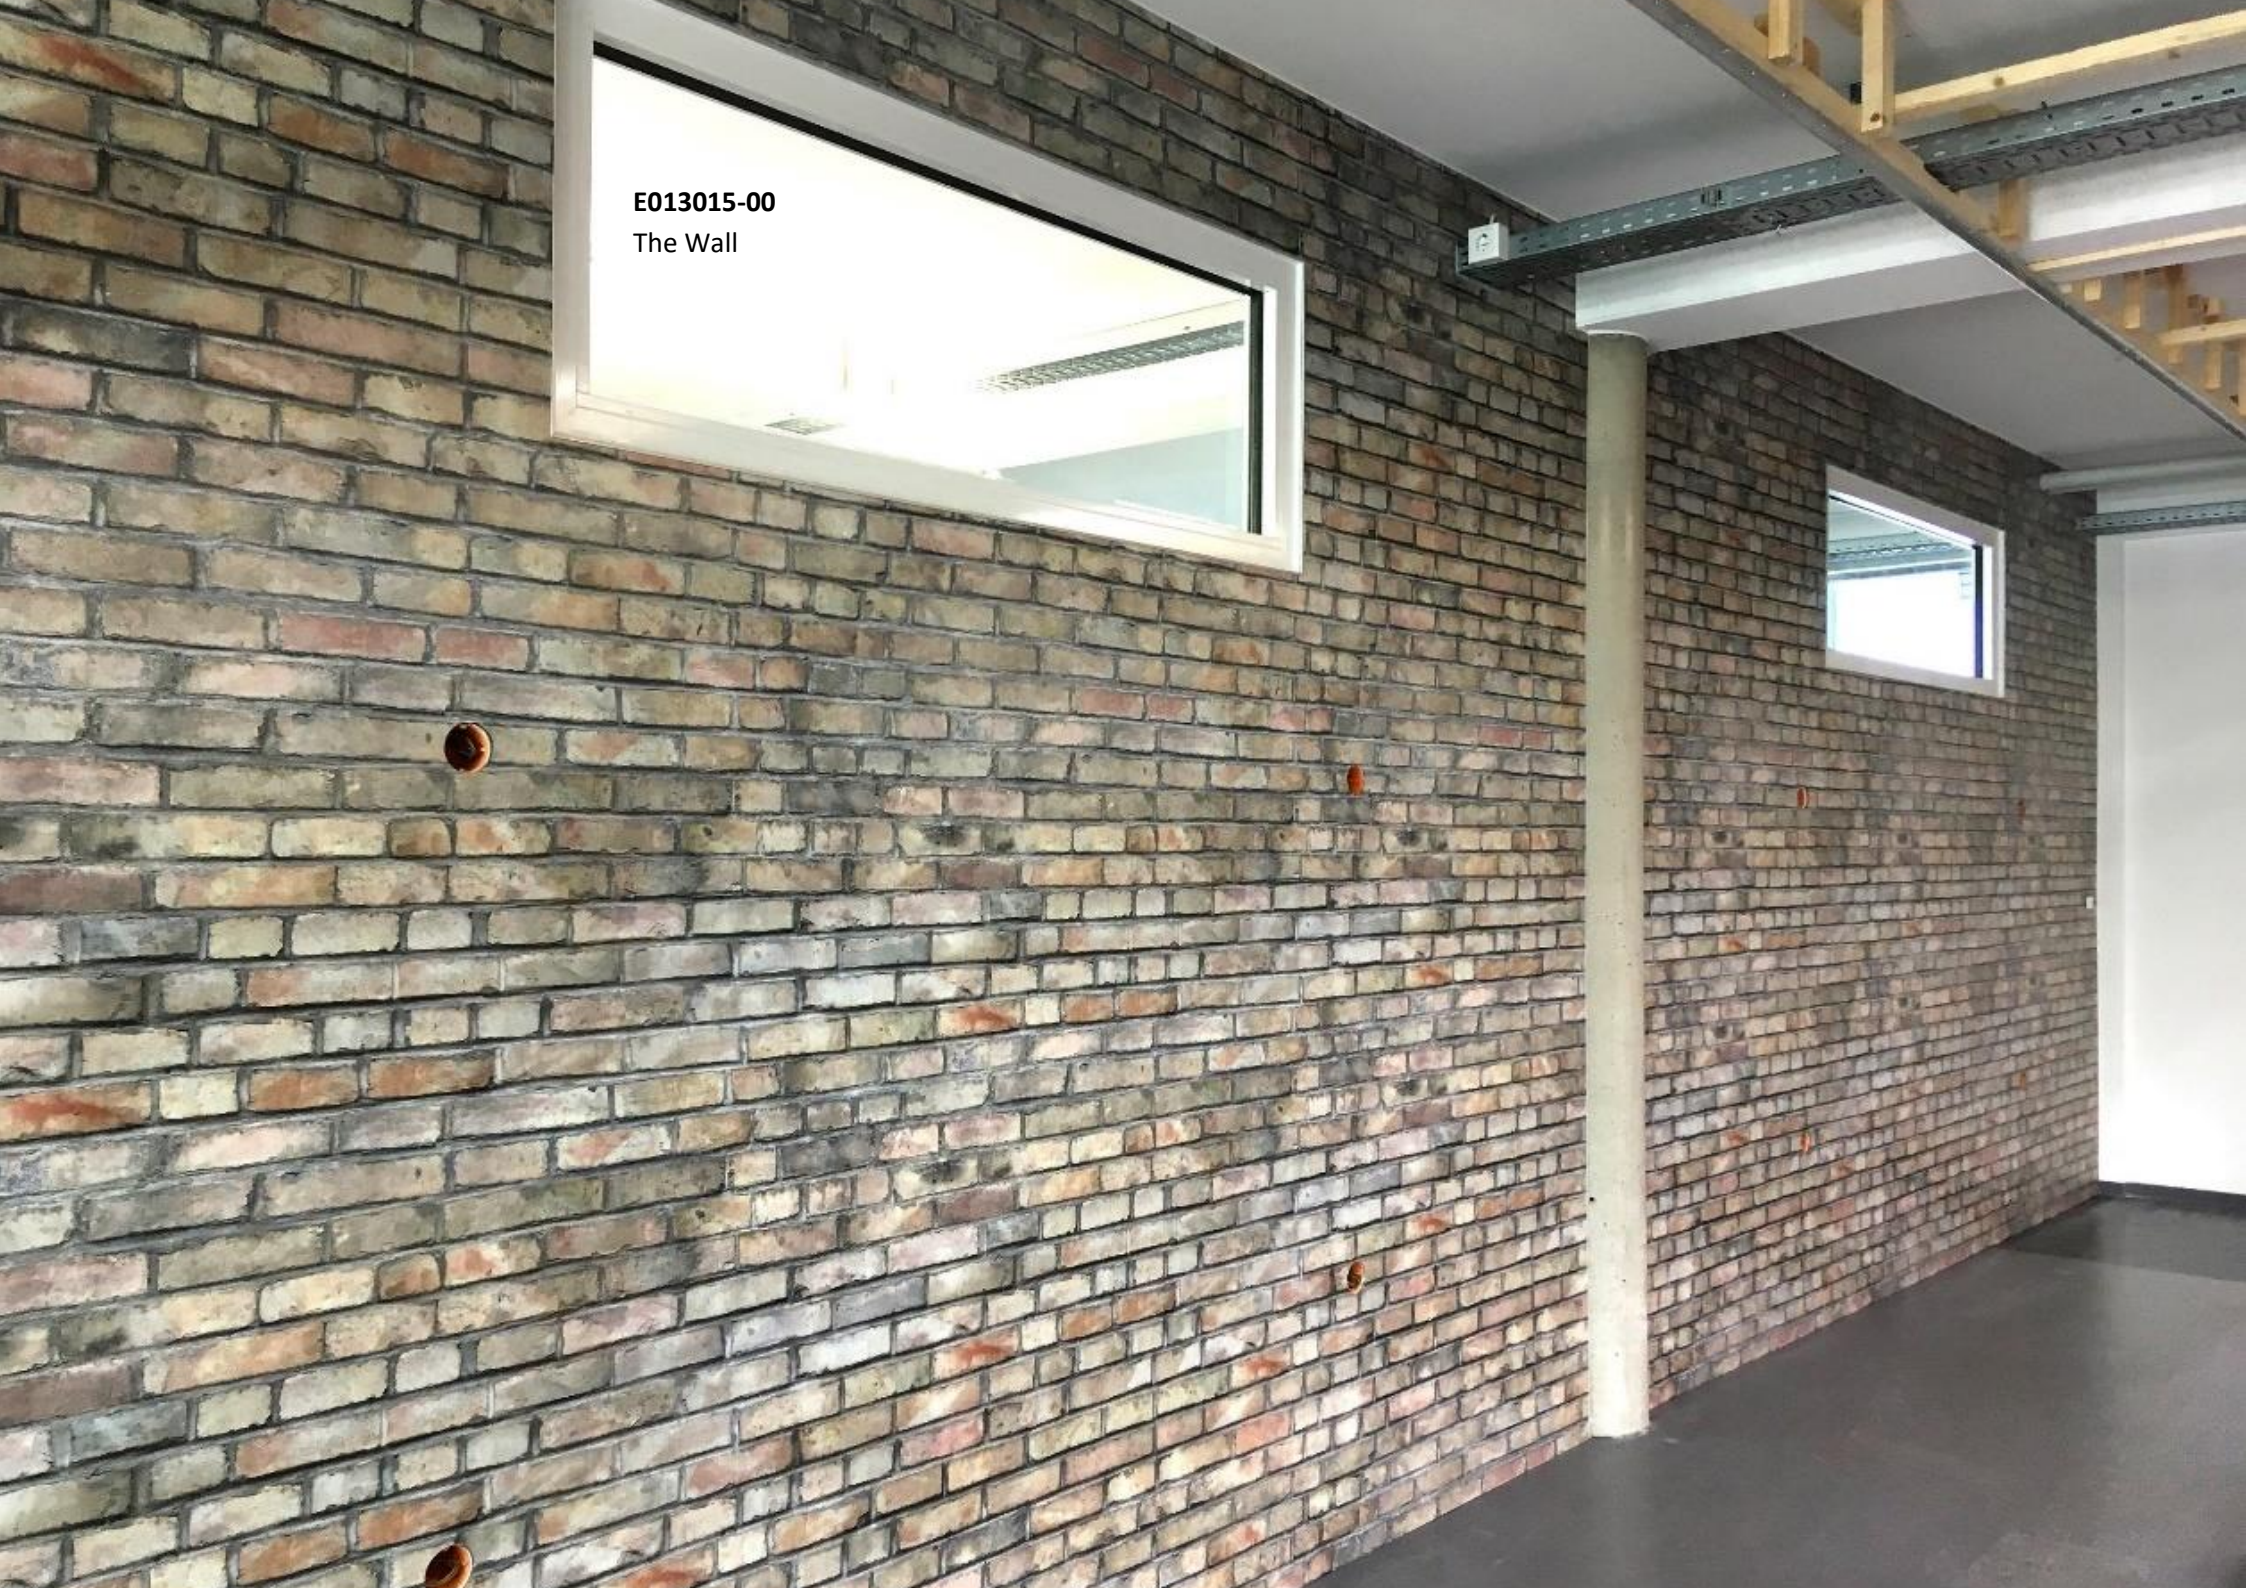

E013015-00
The Wall