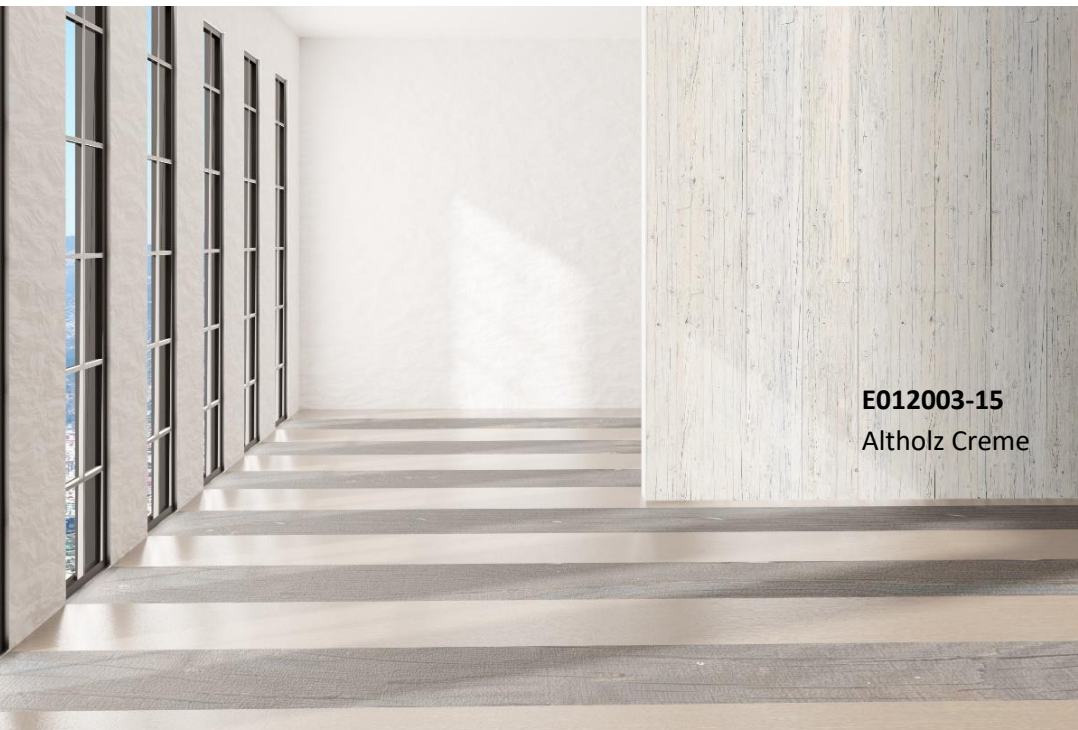

E012003-15
Altholz Creme